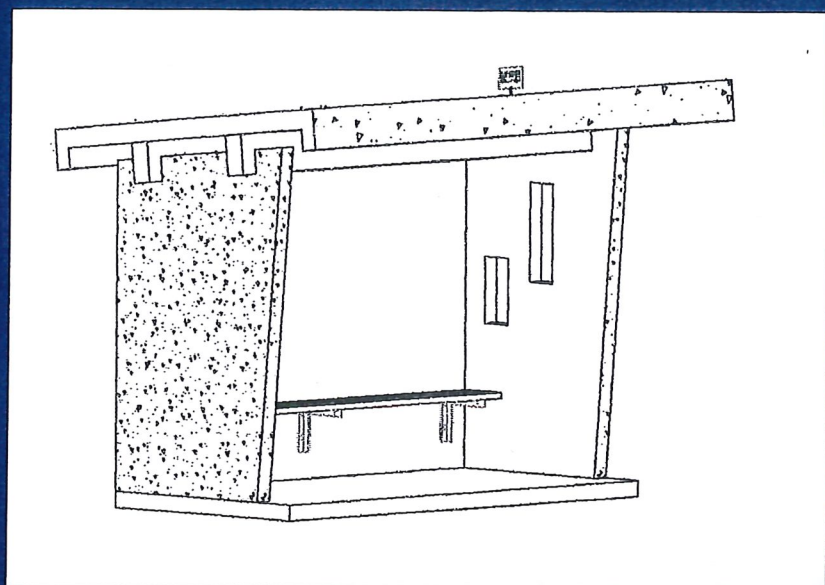

## LESKUR

- Vedlikeholdsfritt
- Kort leverings- og monterings- tid
- Ferdig monert ved overlevering

Førde Sementvare har sidan 1976 levert og montert fleire hundre leskur. Vi leverer over heile landet. Leskura våre er godkjende av Vegdirektoratet og vert levert med ferdig montert sittebenk og skilffeste på tak. Vindu er plassert i to høgder, noko som sikrar god utsikt ògså for barn.